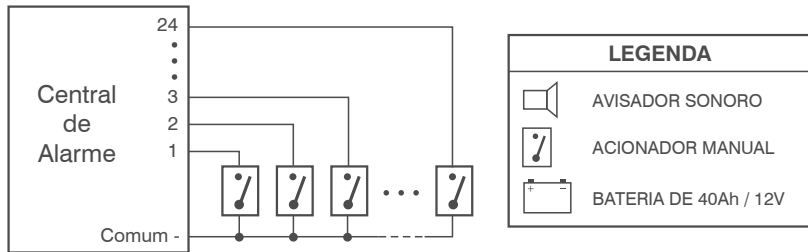

Régua de Bornes (Lado Interno da porta)

Cabo Comum: 1 x 2,5mm²

Exclusivo em equipamentos LUXTRON