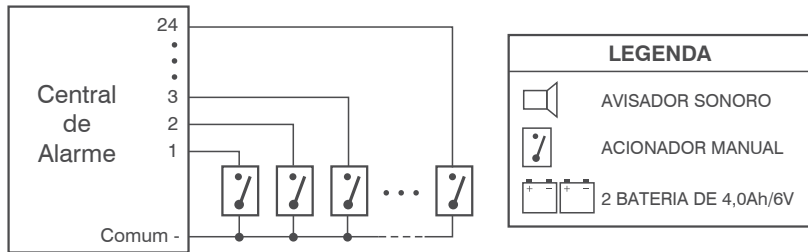

Régua de Bornes (Lado Interno da porta)

Cabo Comum: 1 x 2,5mm²

Exclusivo em equipamentos LUXTRON