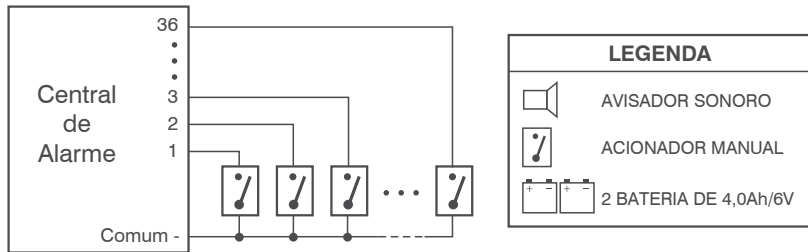

Régua de Bornes (Lado Interno da porta)

Cabo Comum: 1 x 2,5mm²

Exclusivo em equipamentos LUXTRON