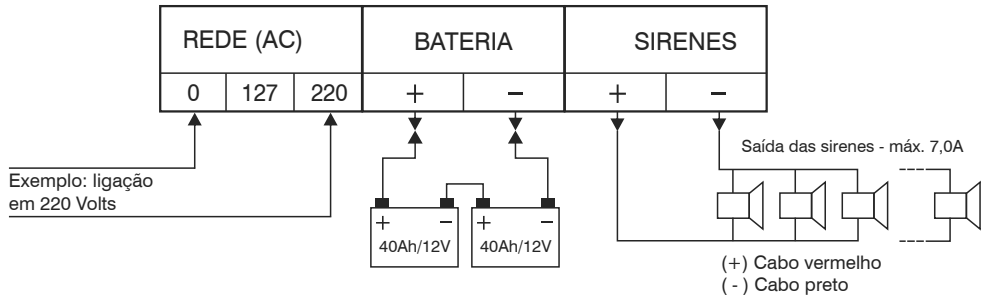

Régua de Bornes (Interna 24V)

Exclusivo em equipamentos LUXTRON